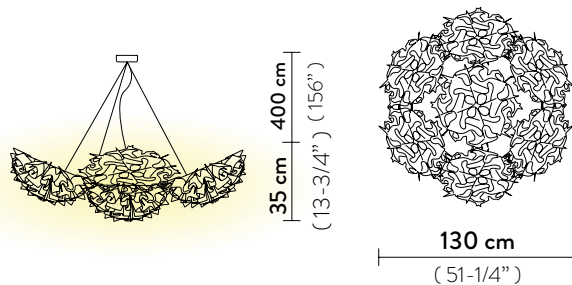

**With:** Magnetic Hanging System

**Weight:** net 9,85 Kg - gross 23,8 Kg  
X7

**Packaging:** 56 x 55 x h. 23 cm  
61 x 46 x h. 51 cm

FINISH	PRODUCT CODE	DETAILS
 PRISMA	<b>7</b>   <b>VELSOVSPRS04T00000EU</b>	Ø 14 x h. 3,2 cm 
 GOLD	<b>7</b>   <b>VELSOVSGLD04T00000EU</b>	Ø 14 x h. 3,2 cm 
 WHITE	<b>7</b>   <b>VELSOVSWHT04T00000EU</b>	Ø 14 x h. 3,2 cm 
 FOLIAGE	<b>7</b>   <b>VELSOVSFLG04T00000EU</b>	Ø 14 x h. 3,2 cm 
 COUTURE	<b>7</b>   <b>VELSOVSCTR04T00000EU</b>	Ø 14 x h. 3,2 cm 

78 cm  
(30-3/4")

20 cm  
(8")