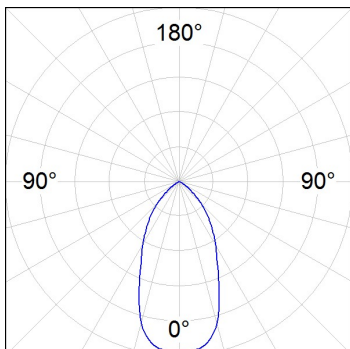

H (m)	D (m)	E <sub>max</sub>	E <sub>med</sub>
1	1,01	3916	2469
2	2,02	979	617
3	3,03	435	274
4	4,04	245	154

**ACCESORIES :**

**Optical**

**Product code:**  
ADRD250W

**Description:**  
KOMBIC ACC. Ø250 ADAPTER RING WH.