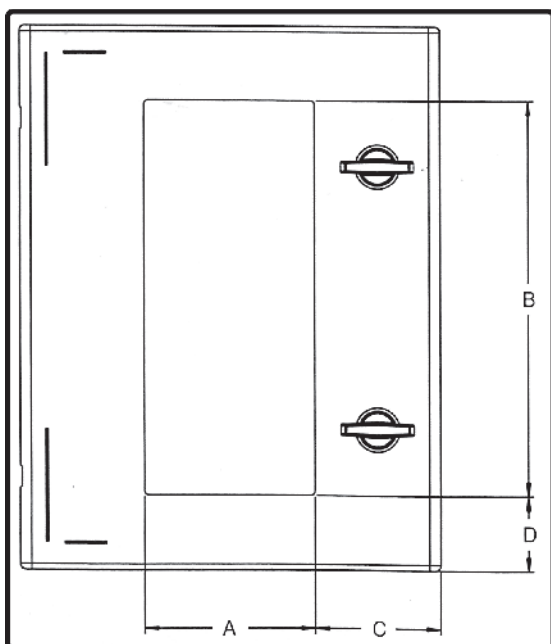

HES FRP BOXES-MINIPOL.

DIMENSIONS

Type	A	B	C	D	E	F	G	H	I
MIP-325	300	250	140	175	248	212	276	-	-
MIP-43	400	300	200	222	338	262	370	158	138
MIP-44	400	400	200	322	338	362	370	158	138
MIP-54	500	400	200	322	438	362	470	158	138
MIP-64	600	400	230	322	538	362	570	187	167
MIP-65	600	500	230	422	538	462	570	187	167
MIP-86	800	600	300	518	734	562	770	257	237

Type	A	B	C	D
MIP-325PT	115	220	75	35.5
MIP-43PT	121	281	89.5	53
MIP-44PT	221	281	89.5	53
MIP-54PT	221	381	89.5	53
MIP-64PT	221	481	89.5	53
MIP-65PT	321	481	89.5	53
MIP-86PT	421	681	89.5	53