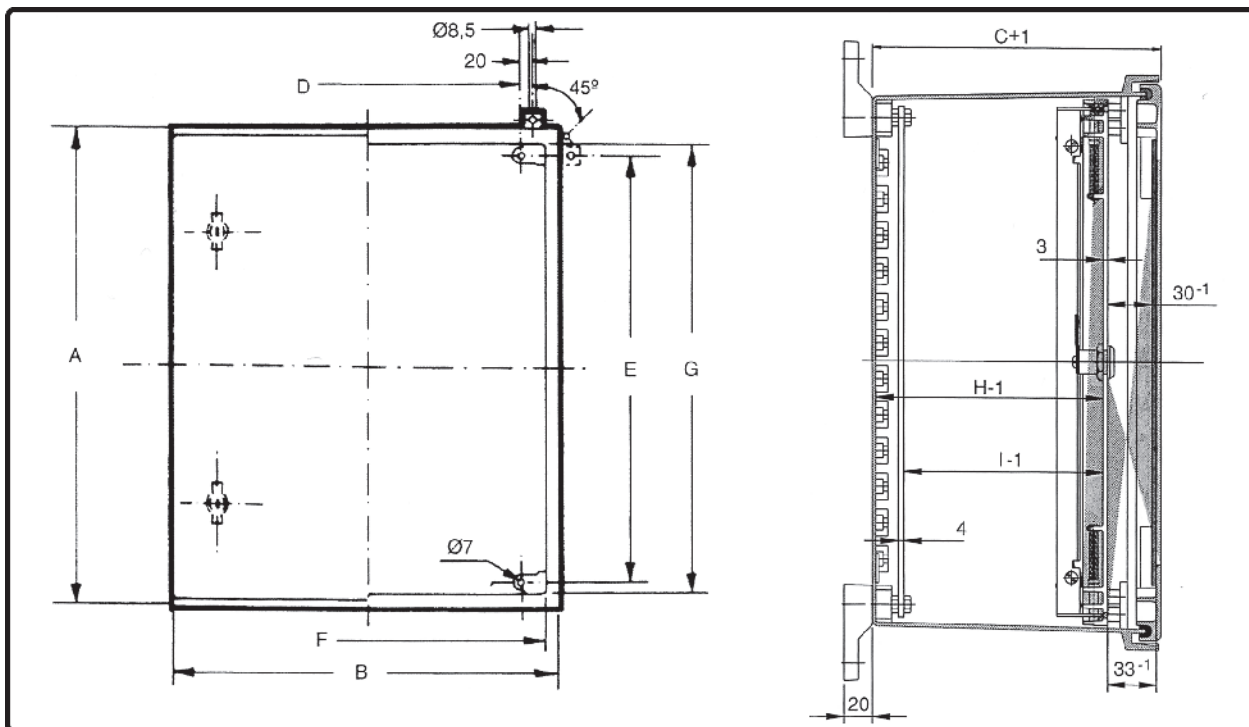

HES FRP BOXES-MINIPOL.

DIMENSIONS

Type	A	B	C	D	E	F	G	H	I
MIP-325	300	250	140	175	248	212	276	-	-
MIP-43	400	300	200	222	338	262	370	158	138
MIP-44	400	400	200	322	338	362	370	158	138
MIP-54	500	400	200	322	438	362	470	158	138
MIP-64	600	400	230	322	538	362	570	187	167
MIP-65	600	500	230	422	538	462	570	187	167
MIP-86	800	600	300	518	734	562	770	257	237

Type	A	B	C	D
MIP-325PT	115	220	75	35.5
MIP-43PT	121	281	89.5	53
MIP-44PT	221	281	89.5	53
MIP-54PT	221	381	89.5	53
MIP-64PT	221	481	89.5	53
MIP-65PT	321	481	89.5	53
MIP-86PT	421	681	89.5	53